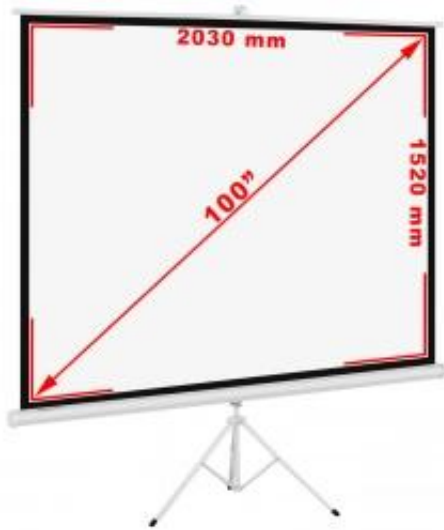

Link do produktu: <https://mamywszystko.net/ekran-projekcyjny-reczny-na-statywie-matowy-bialy-100-211x161-cm-43-zestaw-p-17893.html>

Ekran projekcyjny ręczny na statywie matowy biały 100" 211x161 cm 4:3 ZESTAW

Cena brutto	648,95 zł
Cena netto	527,60 zł
Dostępność	Dostępny
Numer katalogowy	10260082
Kod producenta	10260082
Kod EAN	4062859972873
Sku	1014201

Opis produktu

Kod producenta: **10260082**

Ekran projekcyjny marki Fromm & Starck znajdzie zastosowanie zarówno w biurach, salach konferencyjnych, szkołach lub uniwersytetach, jak i w ramach prywatnego kina domowego. Ekran o **rozmiarze 100"** i **formacie 4:3**, wykonany został z **3-warstwowego**, białego i matowego **tworzywa PVC** o grubości **0,4 mm**. Skupia on, a następnie odbija światło lampy projektora tak, aby obraz był widoczny pod każdym kątem w optymalnej jasności oraz kontraście. Współczynnik **odbicia światła wynosi 1.1**. Dzięki **czarnemu tyłowi** ekran unika straty światła, utrzymując wyraźne kontury obrazów. Można go więc zainstalować nawet przy oknie. Jest on także łatwy do wyczyszczenia. Obudowę wykonano ze stali pomalowanej na biało. Ekran do projektora wyposażono w **alumiowy statyw** z możliwością regulacji oraz w ręczną blokadę.

Cechy produktu:

- przekątna ekranu 100", format 4:3
- matowy biały ekran z PVC o grubości 0,4 mm
- obraz widoczny pod każdym kątem
- współczynnik odbicia światła (gain) 1.1
- statyw w komplecie

Dane techniczne:

- Model: **STAR_RS100S43_01**
- Nr katalogowy: **10260082**
- Stan artykułu: **nowy**
- Rozmiar ekranu: **2110 x 1610 mm**
- Rozmiar obrazu: **2030 x 1520 mm**
- Kolor: **matowy biały ekran, czarny tył**
- Instalacja: **na statywie**
- Instrukcja obsługi: **tak**
- Wymiary (DxSxW): **7,00 x 219,00 x 223,00 cm**
- Waga: **8,30 kg**
- Wymiary wysyłki (DxSxW): **19,00 x 229,00 x 11,00 cm**
- Waga wysyłki: **9,00 kg**