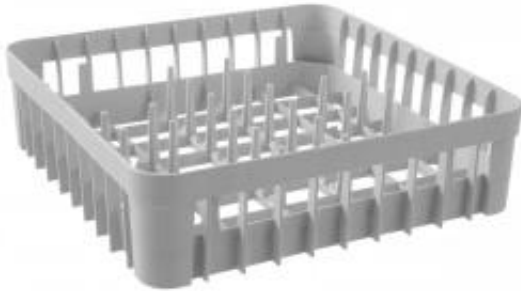

Link do produktu: <https://mamywszystko.net/kosz-do-zmywarki-40x40cm-do-szklaszklanek-wys-110mm-p-14724.html>

## Kosz do zmywarki 40x40cm do szkła szklanek wys. 110mm

Cena brutto	<b>72,96 zł</b>
Cena netto	<b>59,32 zł</b>
Dostępność	<b>Dostępny</b>
Numer katalogowy	<b>871348</b>
Kod producenta	<b>871348</b>
Kod EAN	<b>8711369871348</b>
Sku	<b>1010278</b>

### Opis produktu

Nazwa producenta: **Hendi 871331**

**Kosz do zmywarki o wymiarach 40x40 cm** marki Hendi. Idealnie sprawdzi się jako pojemnik umieszczany w profesjonalnych zmywarkach gastronomicznych do szkła. Jego konstrukcja pozytywnie wpływa na przepływ wody między sztućcami i naczyniami we wszystkich płaszczyznach.

#### Cechy i funkcje:

- wykonany z polipropylenu,
- wymiary (DxSxW): 400x400x110 mm