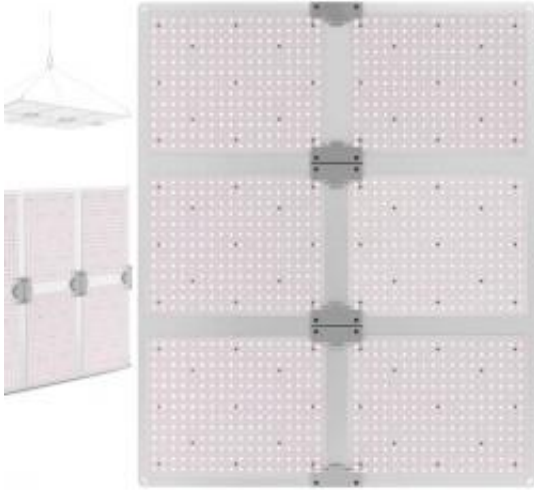

Link do produktu: <https://mamywszystko.net/lampa-do-uprawy-wzrostu-roslin-pelne-spektrum-72-x-60-cm-1404-led-600-w-srebrna-p-17744.html>

Lampa do uprawy wzrostu roślin pełne spektrum 72 x 60 cm 1404 LED 600 W srebrna

Panel LED ma wymiary **720 x 600 x 60 mm**. Wyposażony został w **1404 diody marki Samsung** wytwarzające światło o pełnym spektrum. Żywotność lampy wynosi **do 50000 godzin pracy**.

Cechy produktu:

- - **Uniwersalność** - wspomaga wzrost roślin od nasion do pełnego rozkwitu lub zbiorów,
- - **Światło** - 1404 diody LED o żywotności 50000 godzin,
- - **Efektywność** - pełne spektrum 380-780 nm,
- - **Wydajność** - PPFD 2930 $\mu\text{mol}/\text{m}^2/\text{s}$ idealne dla mniejszych roślin, ziół i warzyw,
- - **Prostota** - prosty montaż.

Parametry techniczne:

- - Model - **HT-WEDGE-6000GL**
- - Kod producenta - **10090201**
- - Stan produktu - **Nowy**
- - Napięcie [V] - **230**
- - Kolor - **Srebrny**
- - Sterownik - **MEAN WELL**
- - PPFD - **2930 $\mu\text{mol}/\text{m}^2/\text{s}$ 30cm**
- - Moc [W] - **600**
- - Kolor światła - **Pełne spektrum**
- - Kąt rozsyłu [°] - **120**
- - Materiał - **AL**
- - Żywotność [h] - **50000**
- - Rodzaj ledów - **Samsung 301B**
- - Przewód zasilający [m] - **1,5**
- - Długość fali światła - **380-780 nm**
- - Wymiary [mm] - **720 x 600 x 60**
- - Napięcie wejściowe [V] - **100-240**
- - Liczba diod LED - **1404**
- - Strumień z oprawy [lm] - **60000 lumenów**
- - Klasa ochrony - **IP44**
- - Maksymalne zużycie energii [W] - **600**
- - Temperatura robocza - **20-40**