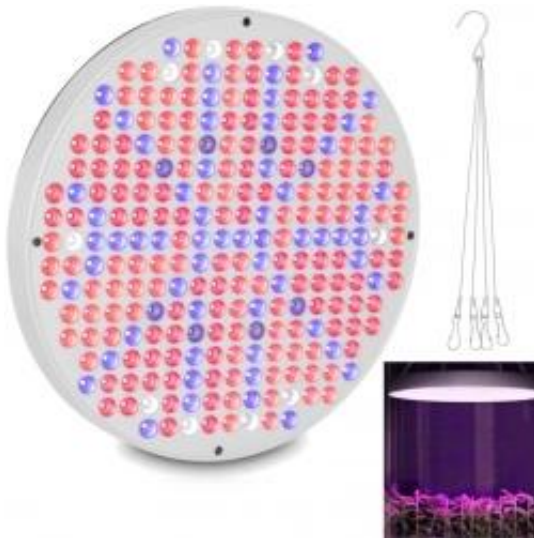

Link do produktu: <https://mamywszystko.net/lampa-do-uprawy-wzrostu-roslin-pelne-spektrum-okragla-sr-33-cm-250-led-50-w-srebrna-p-17750.html>

Lampa do uprawy wzrostu roślin pełne spektrum okrągła śr. 33 cm 250 LED 50 W srebrna

Cena brutto	128,82 zł
Cena netto	104,73 zł
Dostępność	Dostępny
Numer katalogowy	10090207
Kod producenta	10090207
Kod EAN	4062859022738
SKU	1014050

Opis produktu

Kod producenta: **10090207**

Lampa LED do roślin marki Hillvert pozwala skutecznie stymulować wzrost upraw w ziemi i hydroponicznych, znajdzie zastosowanie w szklarniach, namiotach czy specjalnych pokojach. Nadaje się do pomidorów, papryk, ziemniaków, kwiatów, ziół i warzyw liściastych np. sałaty czy kapusty pak choy.

Okrągły panel LED ma wymiary **śr. 330 x 30 mm**. Wyposażony został w **250 diod marki Samsung** wytwarzające światło o pełnym spektrum. Żywotność lampy wynosi **do 50000 godzin pracy**.

Cechy produktu:

Parametry techniczne:

- - Model - **HT-WEDGE-50C**
- - Kod producenta - **10090207**
- - Stan produktu - **Nowy**
- - Napięcie [V] - **230**
- - Kolor - **Srebrny**
- - PPFD - **319 $\mu\text{mol} / \text{m}^2 / \text{s}@30\text{cm}$**
- - Moc [W] - **50**
- - Kolor światła - **Pełne spektrum**
- - Kąt rozsyłu [°] - **120**
- - Materiał - **AL + PC**
- - Żywotność [h] - **50000**
- - Rodzaj ledów - **SMD 2835**
- - Przewód zasilający [m] - **1,5**
- - Długość fali światła - **380~780 nm**
- - Wymiary [mm] - **Ø330 x 30**
- - Napięcie wejściowe [V] - **85-265**
- - Liczba diod LED - **250**
- - Strumień z oprawy [lm] - **2400 lumenów**
- - Klasa ochrony - **IP20**
- - Maksymalne zużycie energii [W] - **35**