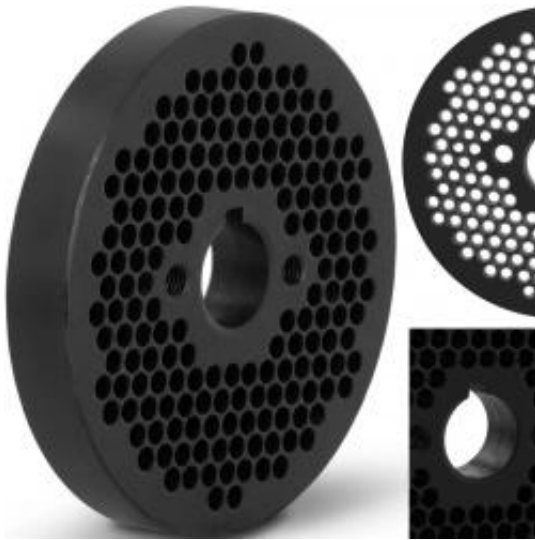

Link do produktu: <https://mamywszystko.net/matryca-sitko-do-pelletu-pelleciarki-wie-pm-1500-wie-pm-500-sr-4-mm-p-18868.html>

Matryca sitko do pelletu pelleciarki WIE-PM-1500 WIE-PM-500 śr. 4 mm

Cena brutto	423,89 zł
Cena netto	344,63 zł
Dostępność	Dostępny
Numer katalogowy	10280166
Kod producenta	10280166
Kod EAN	4062859100351
Sku	1015231

Opis produktu

Kod producenta: **10280166**

Matryca do pelleciarki marki Wiesenfield sprawdzi się do produkcji i formowania pelletu. Matryca wykonana została z trwałego **stopu stali**, z łatwością wytrzymuje intensywną produkcję, zachowuje swój kształt i niezawodnie wytwarza granulki o **średnicy 4 mm**. Matryca **pasuje do pelleciarek WIE-PM-1500 (10280046) i WIE-PM-500 (10280043)** tej samej marki. Wymiary **18 x średnica 120 mm** umożliwiają jej dokładne umieszczenie pod wałkiem dociskowym. Podczas montażu należy się upewnić, że między matrycą a rolką jest luz od 0,1 do 0,3 mm. Granulat, w zależności od składu można wykorzystać jako opał, karmę lub nawóz.

Cechy produktu:

- Pasuje do pelleciarek WIE-PM-1500 (10280046) i WIE-PM-500 (10280043) marki Wiesenfield,
- Rozmiar otworu matrycy dla granulatu o średnicy 4 mm,
- Wymiary 18 x Ø120 mm odpowiadają dokładnie pelleciarkom WIE-PM-1500 i WIE-PM-500,
- Wykonana ze stali stopowej

Parametry techniczne:

- Model - **WIE-PMA-42**
- Nr katalogowy - **10280166**
- Stan artykułu - **Nowy**
- Materiał - **Stal stopowa**
- Rozmiar [mm] - **18 x Ø120**
- Wielkość otworów matrycy [mm] - **4**
- Wymiary (DxSxW) [cm] - **12 x 12 x 2**
- Waga [kg] - **1,2**
- Wymiary wysyłki (DxSxW) [cm] - **15 x 15 x 11**
- Waga wysyłki [kg] - **1,3**