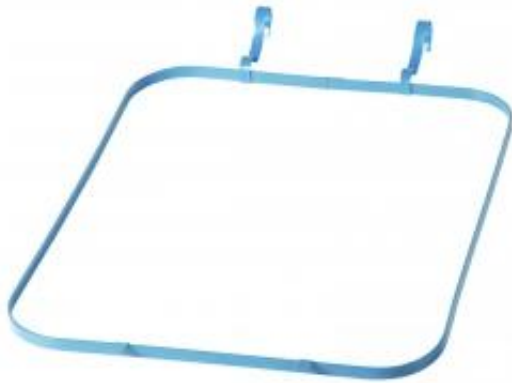

Link do produktu: <https://mamywszystko.net/metalowa-ramka-do-zamocowania-worka-na-smieci-na-koszu-kuble-240l-p-11718.html>

Metalowa ramka do zamocowania worka na śmieci na koszu kubie 240L

Cena brutto	44,46 zł
Cena netto	36,15 zł
Dostępność	Dostępny
Numer katalogowy	0058
Kod producenta	0058
Kod EAN	5902578453712
Sku	1004838

Opis produktu

Kod producenta: **0058**

Wysokiej jakości produkt czeskiego lidera w produkcji urządzeń i stosowanych w zakładach przemysłowych i warsztatach firmy **MEVA istniejącej od 1898r.** Solidna i niezastąpiona metalowa ramka **umożliwia zamocowanie worka** na koszu - kubie na śmieci o pojemności **240L**. Ramka do worków na odpadki **nie wymaga trwałego przykręcenia** do pojemnika na odpady. **Skutecznie przytrzymuje worek na koszu**. Zakładanie worka jest bardzo szybkie i proste.

Specyfikacja Wymiary (cm) - 49,5 x 55,5 Kubły / worki (L) - 240 Materiał - stal malowana proszkowo

W zestawie:- ramka na worek 240L 0058