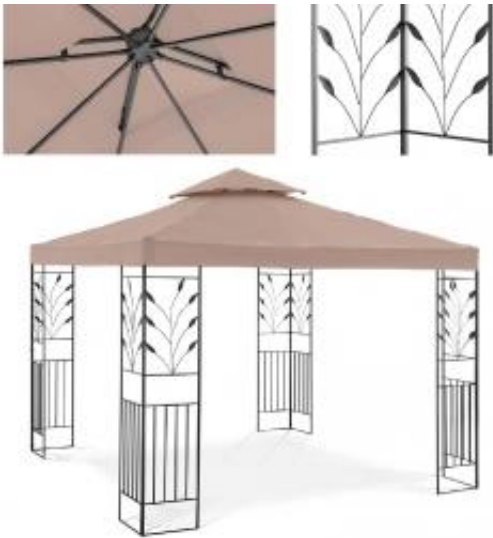

Link do produktu: <https://mamywszystko.net/pawilon-ogrodowy-namiot-altana-zadaszenie-skladane-z-ornamentem-3-x-3-x-26-m-bezowe-p-15824.html>

## Pawilon ogrodowy namiot altana zadaszenie składane z ornamentem 3 x 3 x 2.6 m beżowe

Cena brutto	<b>662,53 zł</b>
Cena netto	<b>538,64 zł</b>
Dostępność	<b>Dostępny</b>
Numer katalogowy	<b>10250437</b>
Kod producenta	<b>10250437</b>
Kod EAN	<b>4062859004482</b>
Sku	<b>1011813</b>

### Opis produktu

Kod producenta: **10250437**

**Pawilon ogrodowy** marki Uniprodo sprawdzi się w przydomowym ogrodzie lub na działce, imprezie w gronie znajomych lub uroczystości rodzinnej. Obszerne wnętrze (**3 x 3 x 2,6 m**) z łatwością pomieści sporą liczbę osób. Ochronę przed słońcem zapewnia gruby poliestr o **gęstości 180 g/m<sup>2</sup>**. Nie przepuszcza promieniowania **UV**. Roślinny ornament nadaje altanie dekoracyjny wygląd. Stabilność została zagwarantowana przez mocną **żelazną konstrukcję**. Dodatkowo pokryta jest ona farbą proszkową w celu zabezpieczenia przed rdzą oraz uszkodzeniami mechanicznymi.

#### Cechy produktu:

- - Poliester o gęstości **180 g/m<sup>2</sup>** chroni przed promieniami **UV**,
- - Rama z **żelaza** malowanego proszkowo jest trwała, odporna na **korozję, odpryski**,
- - Wnętrze o wymiarach **3 x 3 x 2,6 m**,
- - Altana ozdobiona **roślinnym ornamentem**,
- - Szybki, samodzielny montaż.