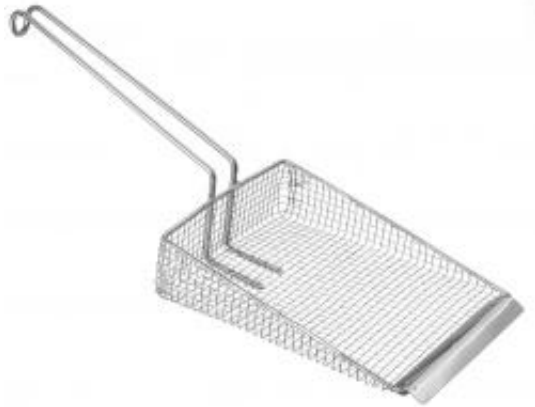

Link do produktu: <https://mamywszystko.net/szufelka-do-nakladania-frytek-200x160mm-hendi-642504-p-10244.html>

Szufelka do nakładania frytek 200x160mm - Hendi 642504

Cena brutto	100,32 zł
Cena netto	81,56 zł
Dostępność	Dostępny
Numer katalogowy	642504
Kod producenta	642504
Kod EAN	8711369642504
Sku	1000768

Opis produktu

Numer producenta: **HENDI 642504**

Profesjonalna szufla do frytek z drucianym uchwytem marki Hendi. Doskonale sprawdza się w dużych restauracjach oraz małej gastronomii. Wysoka jakość wykonania naszych produktów to gwarancja satysfakcji.

Cechy produktu:

- wykonana ze stali nierdzewnej
- druciany uchwyt
- można myć w zmywarkach

Parametry:

- długość w mm: 200
- szerokość w mm: 160