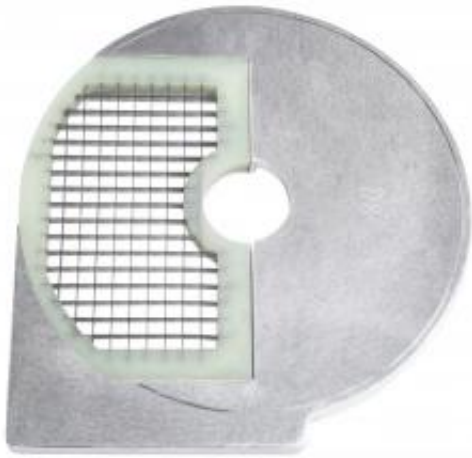

Link do produktu: <https://mamywszystko.net/tarcza-do-szatkownicy-elektrycznej-do-kostek-8-mm-rcdb-8w-p-10169.html>

Tarcza do szatkovnicy elektrycznej do kostek 8 mm RCDB-8W

Cena brutto	231,42 zł
Cena netto	188,15 zł
Dostępność	Dostępny
Numer katalogowy	10010606
Kod producenta	10010606
Kod EAN	4250928629722
Sku	1000676

Opis produktu

Nazwa producenta: **RCDB-8W** Tarcza, nóż do szatkownic wykonany z wysokiej jakości materiałów przeznaczony do profesjonalnych urządzeń gastronomicznych. Ostrze wykonane z utwardzanej stali szlachetnej. **Tarcza umożliwia szybkie krojenie w kostkę** warzyw i owoców o wymiarach 8x8mm lub 8x10mm – w zależności od wyboru tarczy do plastrów. Tarcza RCDB-8W **współpracuje z tarczami do plastrów**:- kostki 8x8 mm / **1603 RCSB-8** (symbol: H8)- kostki 8x10 mm / **1604 RCSB-10** (symbol: H10)

Pasuje do szatkovnicy Royal Catering **RCGS 550** oraz do modeli szatkovnic innych producentów z podobnym systemem mocowania.

W zestawie:- kratka tnąca D8 do kralalnicy, szatkovnicy elektrycznej

Nasze urządzenia posiadają deklarację zgodności CE niezbędną dla Sanepidu.