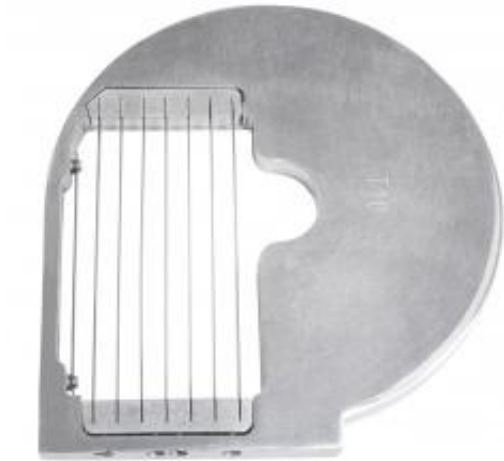

Link do produktu: <https://mamywszystko.net/tarcza-do-szatkownicy-elektrycznej-do-slupkow-frytek-10-mm-rcdb-10s-p-10171.html>

## Tarcza do szatkownicy elektrycznej do słupków frytek 10 mm RCDB-10S

Cena brutto	<b>229,43 zł</b>
Cena netto	<b>186,52 zł</b>
Dostępność	<b>Dostępny</b>
Numer katalogowy	<b>10010608</b>
Kod producenta	<b>10010608</b>
Kod EAN	<b>4250928629746</b>
Sku	<b>1000678</b>

### Opis produktu

Nazwa producenta: **RCDB-10S** Tarcza, nóż do szatkownic wykonany z wysokiej jakości materiałów przeznaczony do profesjonalnych urządzeń gastronomicznych. Ostrze wykonane z utwardzanej stali szlachetnej. **Tarcza umożliwi szybkie krojenie** warzyw i owoców **w słupki** o wymiarach 8x10mm lub 10x10mm - w zależności od wyboru tarczy do plastrów. Tarcza RCDB-10S **współpracuje z tarczami do plastrów**:- słupki 10x8 mm / **1603 RCSB-8** (symbol: H8)- słupki 10x10 mm / **1604 RCSB-10** (symbol: H10)

Pasuje do szatkownicy Royal Catering **RCGS 550** oraz do modeli szatkownic innych producentów z podobnym systemem mocowania.

**W zestawie**:- tarcza do słupków T10 do krawalnicy, szatkownicy elektrycznej