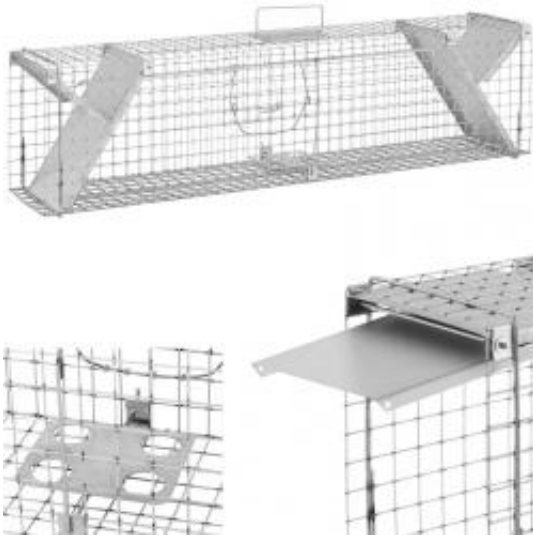

Link do produktu: <https://mamywszystko.net/zywołapka-pułapka-łapka-na-szczury-kuny-zatraskowa-dwustronna-1020x200x270-mm-zestaw-p-17543.html>

Żywołapka pułapka łapka na szczury kuny zatraskowa dwustronna 1020x200x270 mm ZESTAW

Cena brutto	235,98 zł
Cena netto	191,85 zł
Dostępność	Dostępny
Numer katalogowy	10280130
Kod producenta	10280130
Kod EAN	4062859058676
Sku	1013816

Opis produktu

Kod producenta: **10280130**

Pułapka na zwierzynę dwustronna marki Wiesenfield to odporna na warunki atmosferyczne klatka dla małych dzikich zwierząt. Dzięki wymiarom **1020 x 200 x 270 mm** i rozmiarowi oczek siatki **25 x 25 mm** pułapka jest odpowiednia **dla mniejszych zwierząt**, takich jak szczury, ale również może być używana jako żywołapka na kuny lub lisy. **Czuły mechanizm blokujący** reaguje na każdy ruch. Pułapkę można bezpiecznie przetransportować za pomocą uchwyty z **osłoną chroniącą dłoń**. Pułapka wykonana w całości ze **stali galwanizowanej**, co czyni ją szczególnie trwałą i odporną na rdzę. Klatkę można rozstawić nie tylko na strychu, w piwnicy, w magazynach czy garażach, ale i w ogrodach lub na podwórkach gospodarstw rolnych.

Cechy produktu:

- Bezpieczne zamykanie,
- Oczka siatki 25 x 25 mm,
- Stal galwanizowana,
- Uchwyt do przenoszenia z osłoną,
- Akcesoria w zestawie.

Dane techniczne:

- Nr katalogowy - **10280130**
- Stan artykułu - **Nowy**
- Producent - **Wiesenfield**
- Średnica drutu [mm] - **1.8**
- Materiał - **Stal galwanizowana**
- Rozmiar oczek [mm] - **25 x 25**
- Wymiary [mm] - **1020 x 200 x 270**
- Wymiary (DxSxW) [cm] - **102 x 18 x 27.5**
- Waga [kg] - **3**
- Wymiary wysyłki (DxSxW) [cm] - **103 x 21 x 28.5**
- Waga wysyłki [kg] - **3.6**

W zestawie:

- Żywołapka,
- Szczypce do mięsa,
- Hak na mięso,
- Atraktant,

-
- - Rękawiczki foliowe,
 - - Stojak na jajka,
 - - Instrukcja obsługi.