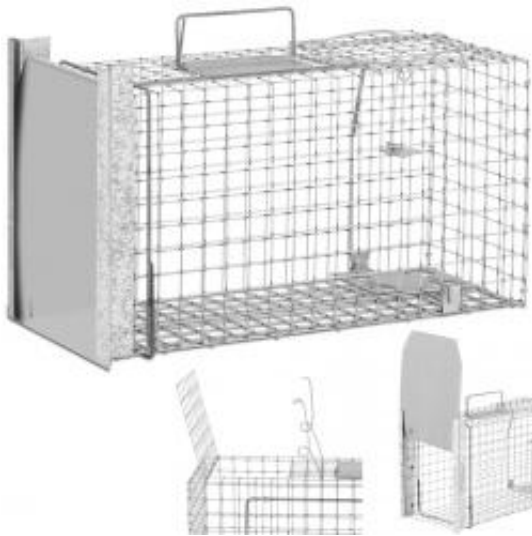

Link do produktu: <https://mamywszystko.net/zywołapka-pułapka-łapka-na-szczury-kuny-zatraskowa-jednostronna-500x200x270-mm-zestaw-p-17545.html>

Żywołapka pułapka łapka na szczury kuny zatraskowa jednostronna 500x200x270 mm ZESTAW

Cena brutto	125,40 zł
Cena netto	101,95 zł
Dostępność	Dostępny
Numer katalogowy	10280132
Kod producenta	10280132
Kod EAN	4062859058690
Sku	1013818

Opis produktu

Kod producenta: **10280132**

Pułapka na zwierzynę jednostronna marki Wiesenfield to odporna na warunki atmosferyczne klatka dla małych dzikich zwierząt. Dzięki wymiarom **500 x 200 x 270 mm** i rozmiarowi oczek siatki **25 x 25 mm** pułapka jest odpowiednia **dla mniejszych zwierząt**, takich jak szczury, ale również może być używana jako żywołapka na kuny lub lisy. **Czuły mechanizm blokujący** reaguje na każdy ruch. Pułapkę można bezpiecznie przetransportować za pomocą uchwyty z **osłoną chroniącą dłoń**. Pułapka wykonana w całości ze **stali galwanizowanej**, co czyni ją szczególnie trwałą i odporną na rdzę. Klatkę można rozstawić nie tylko na strychu, w piwnicy, w magazynach czy garażach, ale i w ogrodach lub na podwórkach gospodarstw rolnych.

Cechy produktu:

- Bezpieczne zamykanie,
- Oczka siatki 25 x 25 mm,
- Stal galwanizowana,
- Uchwyt do przenoszenia z osłoną,
- Akcesoria w zestawie.

Dane techniczne:

- Nr katalogowy - **10280132**
- Stan artykułu - **Nowy**
- Producent - **Wiesenfield**
- Średnica drutu [mm] - **1.8**
- Materiał - **Stal galwanizowana**
- Rozmiar oczek [mm] - **25 x 25**
- Wymiary [mm] - **500 x 200 x 270**
- Wymiary (DxSxW) [cm] - **50 x 22 x 39**
- Waga [kg] - **1,95**
- Wymiary wysyłki (DxSxW) [cm] - **54 x 23 x 31**
- Waga wysyłki [kg] - **2,4**

W zestawie:

- Żywołapka,
- Szczypce do mięsa,
- Hak na mięso,
- Atraktant,

-
- - Rękawiczki foliowe,
 - - Stojak na jajka,
 - - Instrukcja obsługi.