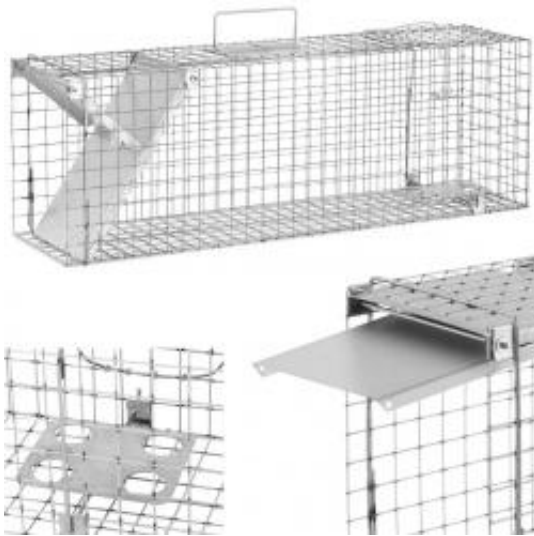

Link do produktu: <https://mamywszystko.net/zywołapka-pułapka-łapka-na-szczury-kuny-zatraskowa-jednostronna-820x200x270-mm-zestaw-p-17544.html>

Żywołapka pułapka łapka na szczury kuny zatraskowa jednostronna 820x200x270 mm ZESTAW

Cena brutto	141,36 zł
Cena netto	114,93 zł
Dostępność	Dostępny
Numer katalogowy	10280131
Kod producenta	10280131
Kod EAN	4062859058683
Sku	1013817

Opis produktu

Kod producenta: **10280131**

Pułapka na zwierzynę jednostronna marki Wiesenfield to odporna na warunki atmosferyczne klatka dla małych dzikich zwierząt. Dzięki wymiarom **820 x 200 x 270 mm** i rozmiarowi oczek siatki **25 x 25 mm** pułapka jest odpowiednia **dla mniejszych zwierząt**, takich jak szczury, ale również może być używana jako żywołapka na kuny lub lisy. **Czuły mechanizm blokujący** reaguje na każdy ruch. Pułapkę można bezpiecznie przetransportować za pomocą uchwyty z **osłoną chroniącą dłoń**. Pułapka wykonana w całości ze **stali galwanizowanej**, co czyni ją szczególnie trwałą i odporną na rdzę. Klatkę można rozstawić nie tylko na strychu, w piwnicy, w magazynach czy garażach, ale i w ogrodach lub na podwórkach gospodarstw rolnych.

Cechy produktu:

- Bezpieczne zamykanie,
- Oczka siatki 25 x 25 mm,
- Stal galwanizowana,
- Uchwyt do przenoszenia z osłoną,
- Akcesoria w zestawie.

Dane techniczne:

- Nr katalogowy - **10280131**
- Stan artykułu - **Nowy**
- Producent - **Wiesenfield**
- Średnica drutu [mm] - **1.8**
- Materiał - **Stal galwanizowana**
- Rozmiar oczek [mm] - **25 x 25**
- Wymiary [mm] - **820 x 200 x 270**
- Wymiary (DxSxW) [cm] - **77 x 18 x 27**
- Waga [kg] - **2**
- Wymiary wysyłki (DxSxW) [cm] - **79 x 21 x 28**
- Waga wysyłki [kg] - **2.6**

W zestawie:

- Żywołapka,
- Szczypce do mięsa,
- Hak na mięso,
- Atraktant,

-
- - Rękawiczki foliowe,
 - - Stojak na jajka,
 - - Instrukcja obsługi.